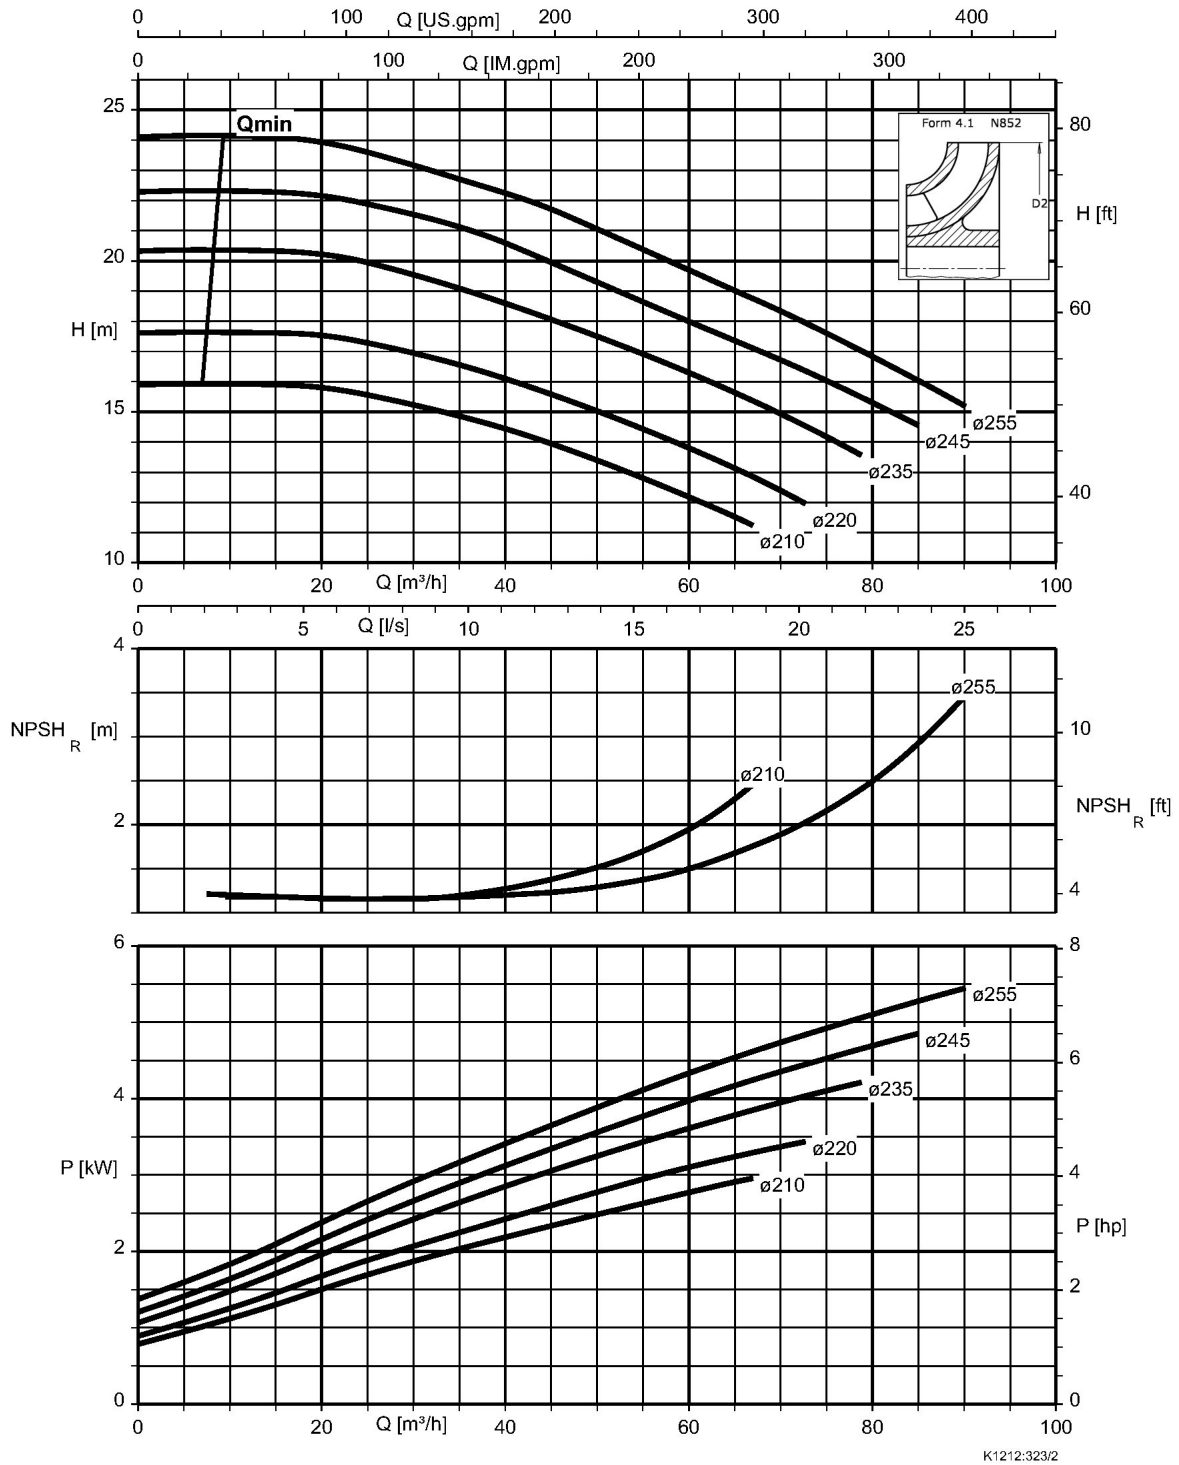

Etachrom L / Etachrom B, 080-065-250, n = 1450 rpm

Etachrom L / Etachrom B, 080-065-250, n = 2900 rpm