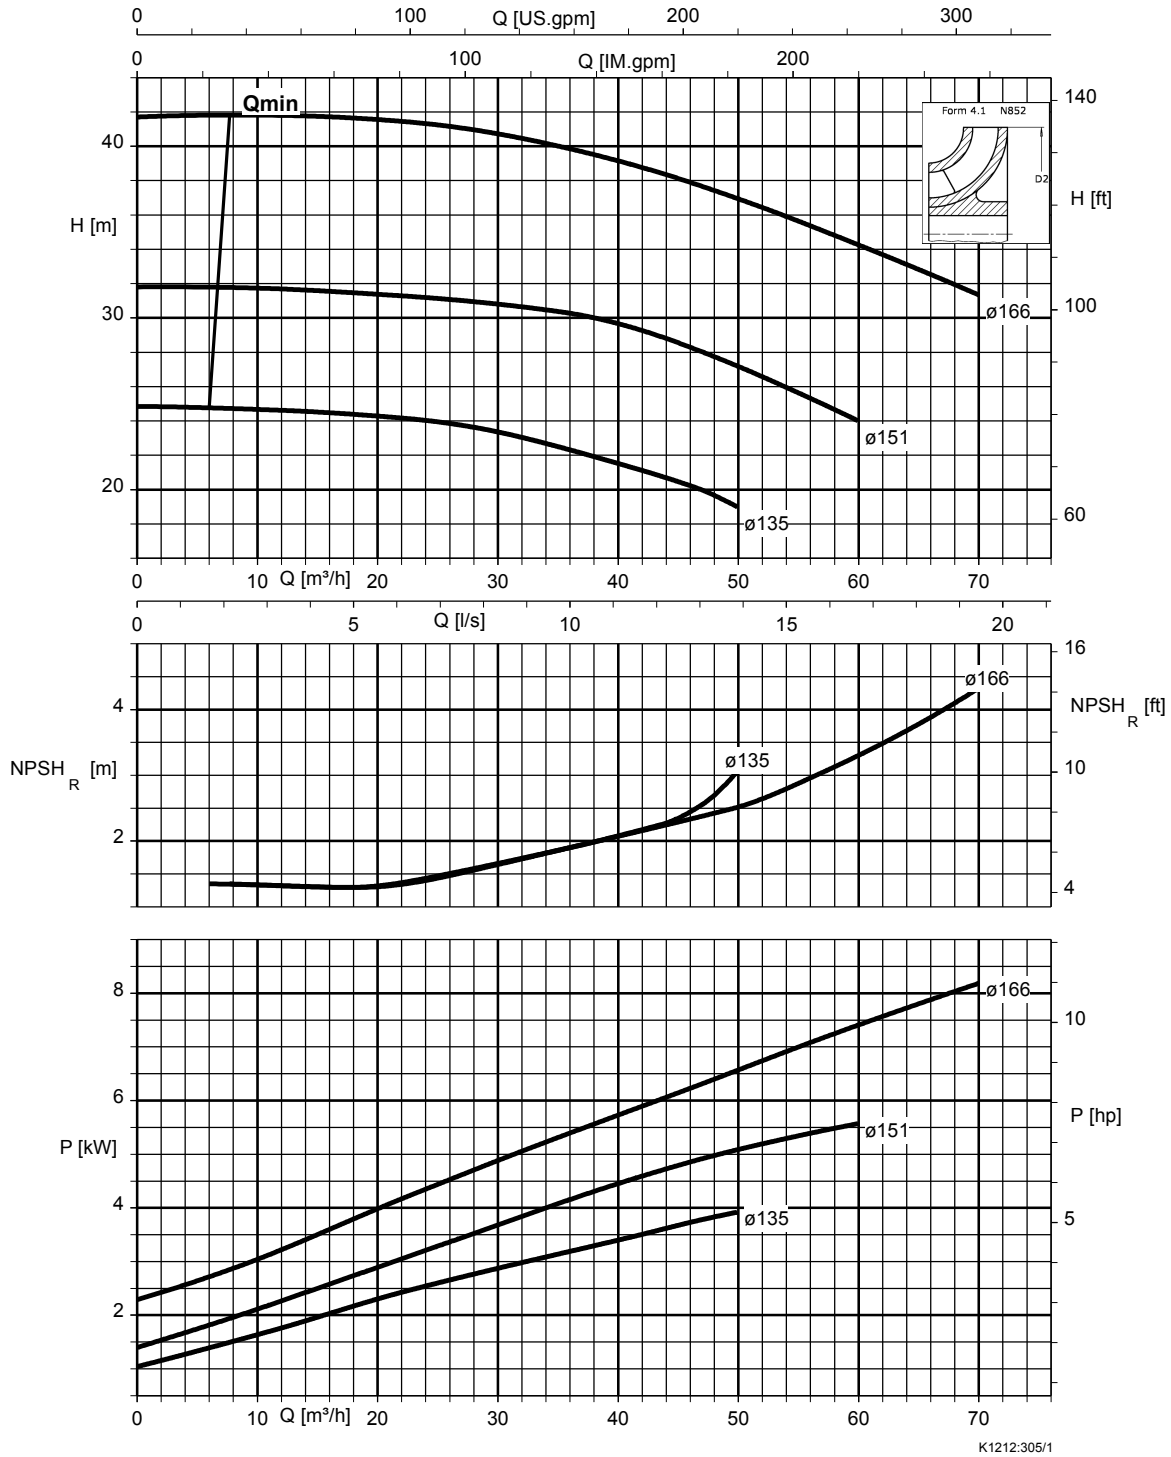

Etachrom L / Etachrom B, 065-040-160, n = 2900 rpm

Etachrom L / Etachrom B, 065-040-160, n = 1450 rpm