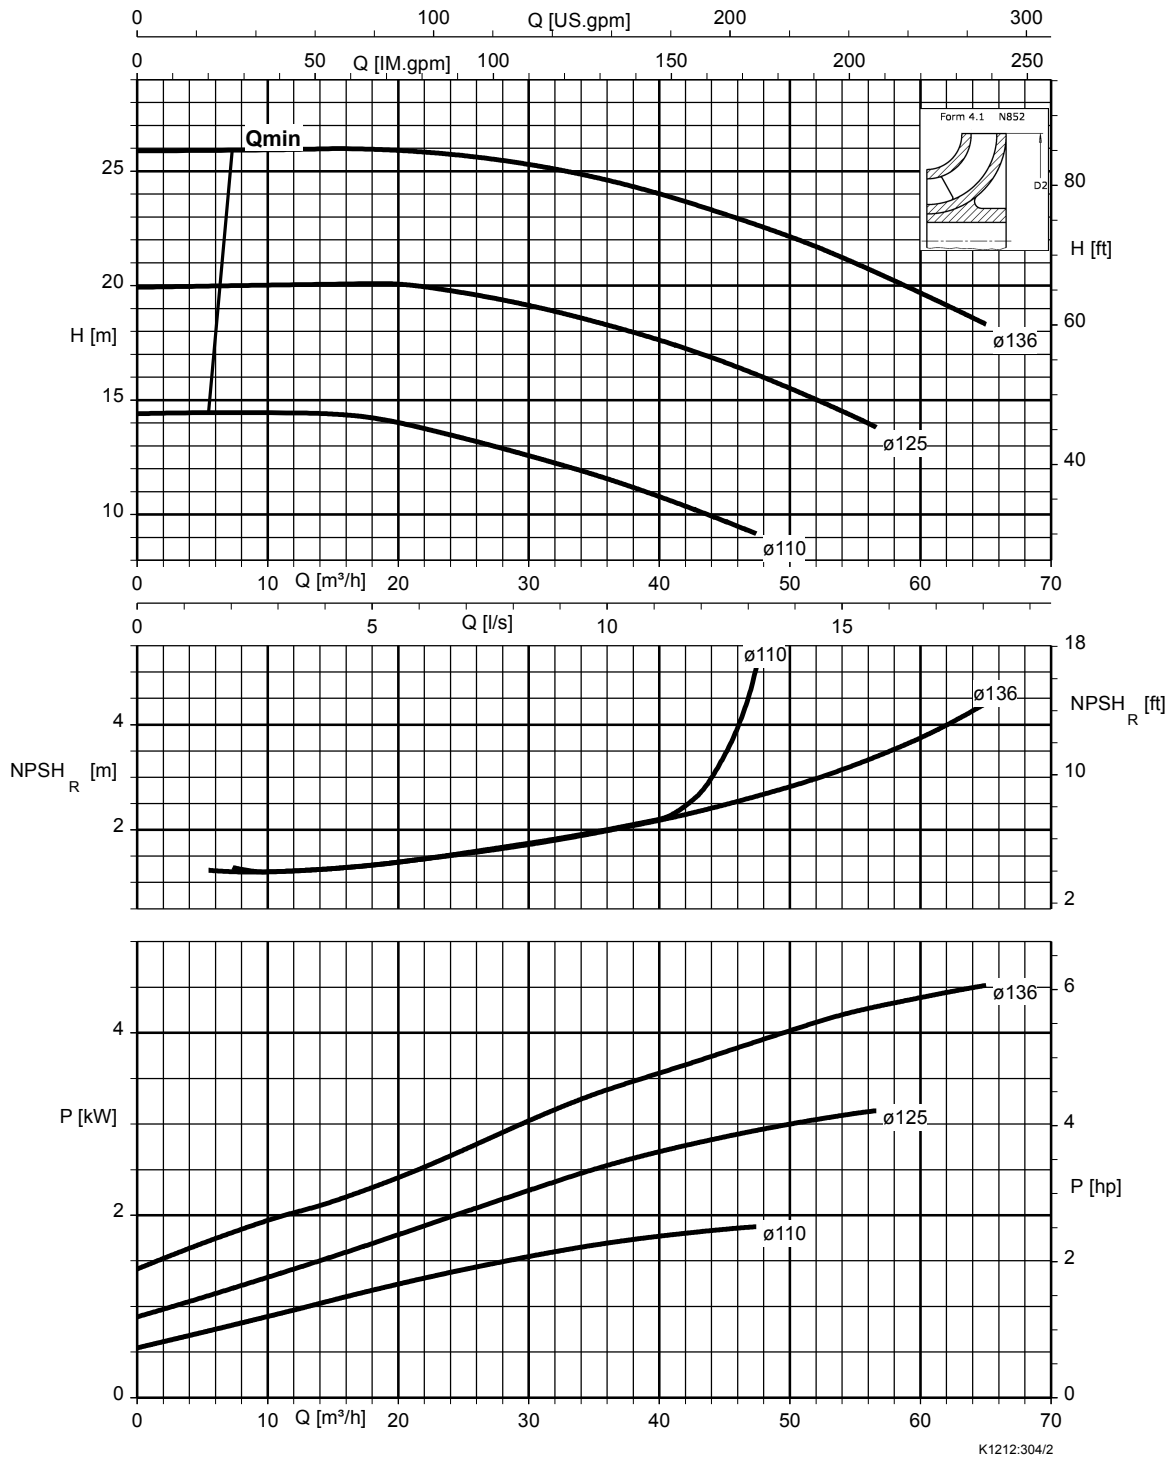

Etachrom L / Etachrom B, 065-040-125, n = 2900 rpm

Etachrom L / Etachrom B, 065-040-125, n = 1450 rpm