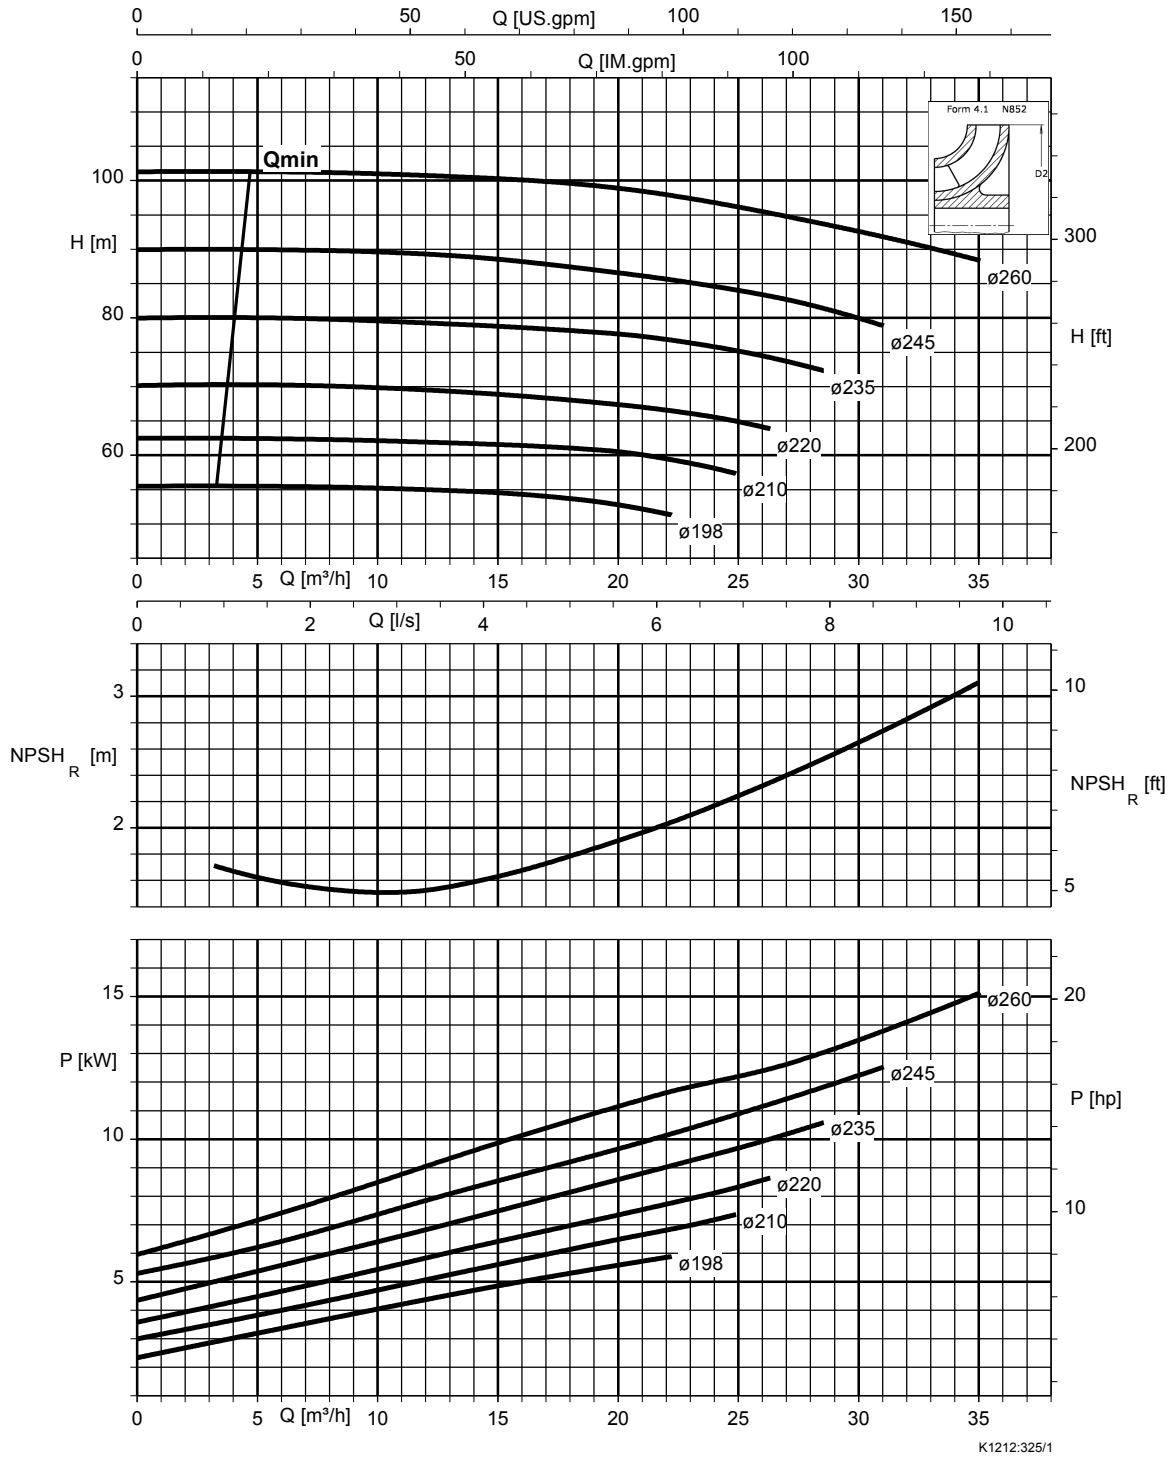

Etachrom L / Etachrom B, 050-032-250, n = 2900 rpm

Etachrom L / Etachrom B, 050-032-250, n = 1450 rpm