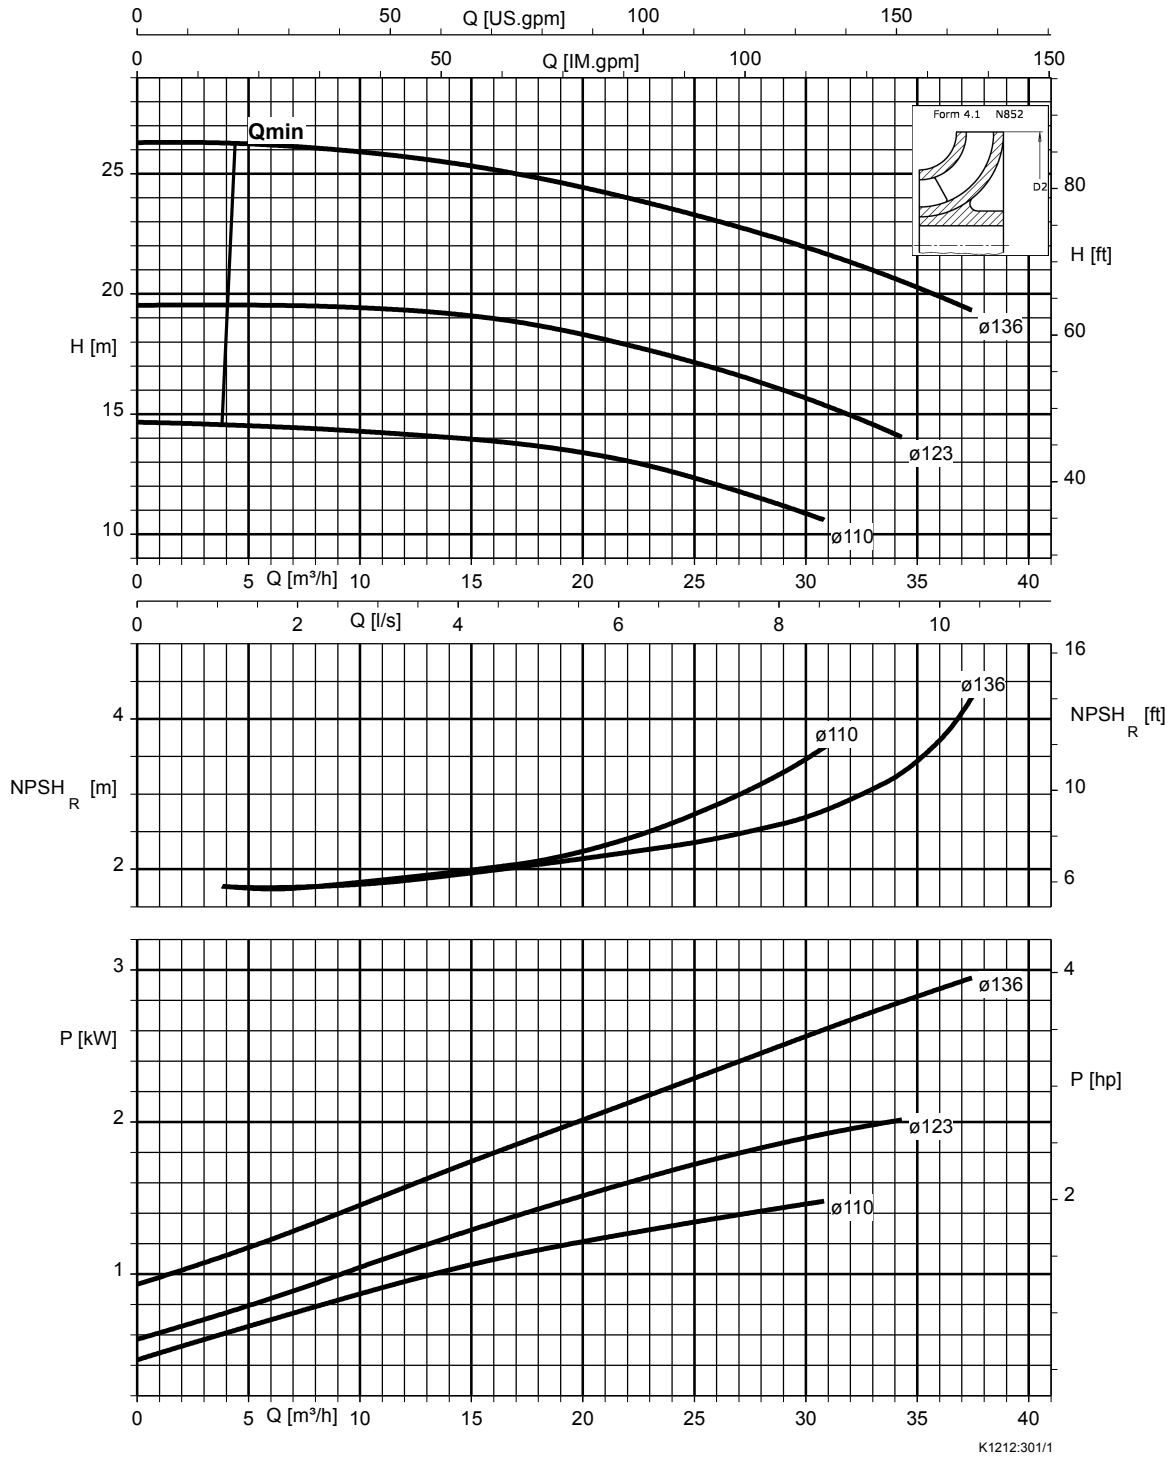

Etachrom L / Etachrom B, 050-032-125, n = 2900 rpm

K1212:301/1

Etachrom L / Etachrom B, 050-032-125, n = 1450 rpm