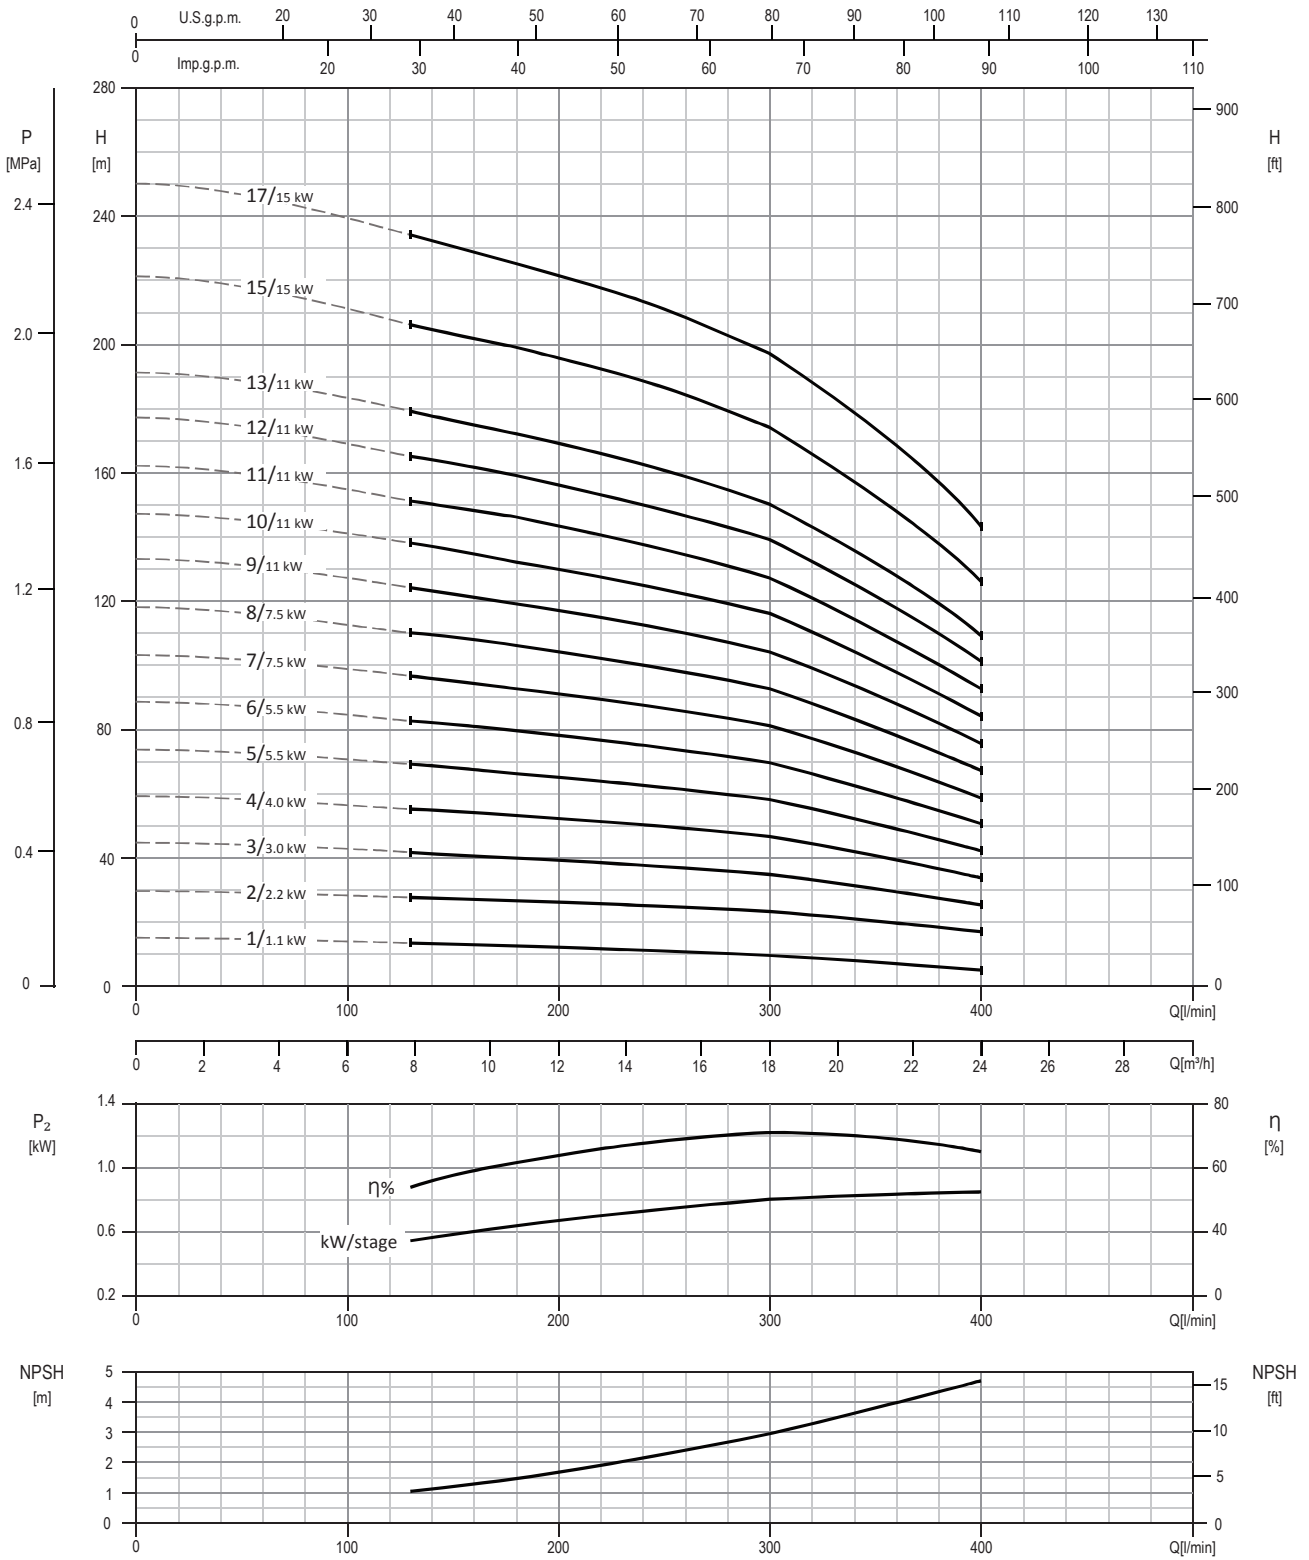

PERFORMANCE CURVE
EVMS(L)15

EVMS(L)15

Test standard: ISO 9906:2012 - Grade 3B